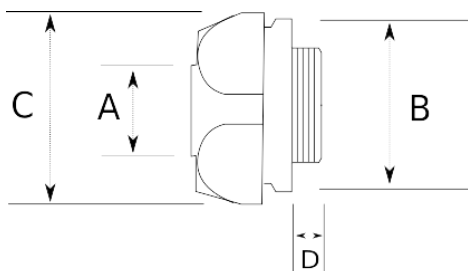

Муфта вводная для гофрированных труб черная

IP55	-45 C	+105 C
------	-------	--------

Технические характеристики

Код продукта	Размер I	A	B	C	D	E	Вес нетто (kg/шт)	Количество в
F100207	PG7	7.00					0,006	100.00
F100210	PG9	10.00					0,007	100.00
F100212	PG11	12.00					0,008	100.00
F100214	PG13.5	14.00					0,008	100.00
F100217	PG16	17.00					0,010	80.00
F100223	PG21	23.00					0,016	30.00
F100229	PG29	29.00					0,027	25.00
F100236	PG36	36.00					0,054	12.00
F100248	PG48	48.00					0,072	8.00
F100412	M16x1.5	12.00					0,006	100.00
F100417	M20x1.5	17.00					0,012	50.00
F100423	M25x1.5	23.00					0,018	40.00
F100429	M32x1.5	29.00						