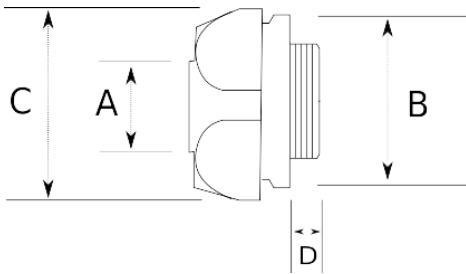

## CONDUIT CONNECTOR, POLYAMIDE, BLACK

IP55	-45 C	+105 C
------	-------	--------

### Технические характеристики

Код продукта	Размер I	A	B	C	D	E	Вес нетто (kg/шт)	Количество в
F100207	PG7	7.00					0,006	100.00
F100210	PG9	10.00					0,007	100.00
F100212	PG11	12.00					0,008	100.00
F100214	PG13.5	14.00					0,008	100.00
F100217	PG16	17.00					0,010	80.00
F100223	PG21	23.00					0,016	30.00
F100229	PG29	29.00					0,027	25.00
F100236	PG36	36.00					0,054	12.00
F100248	PG48	48.00					0,072	8.00
F100412	M16x1.5	12.00					0,006	100.00
F100417	M20x1.5	17.00					0,012	50.00
F100423	M25x1.5	23.00					0,018	40.00
F100429	M32x1.5	29.00						