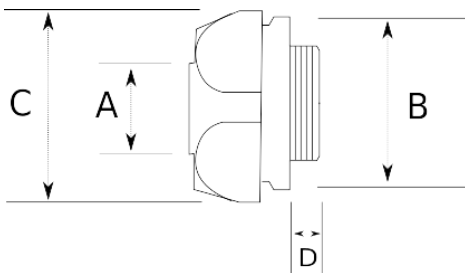

CONDUIT CONNECTOR, POLYAMIDE, BLACK

IP55	-45 C	+105 C
------	-------	--------

Технические характеристики

Код продукта	Размер I	A	B	C	D	E	Вес нетто (kg/шт)	Количество в
F100207	PG7	7.00					0,006	100.00
F100210	PG9	10.00					0,007	100.00
F100212	PG11	12.00					0,008	100.00
F100214	PG13.5	14.00					0,008	100.00
F100217	PG16	17.00					0,010	80.00
F100223	PG21	23.00					0,016	30.00
F100229	PG29	29.00					0,027	25.00
F100236	PG36	36.00					0,054	12.00
F100248	PG48	48.00					0,072	8.00
F100412	M16x1.5	12.00					0,006	100.00
F100417	M20x1.5	17.00					0,012	50.00
F100423	M25x1.5	23.00					0,018	40.00
F100429	M32x1.5	29.00						