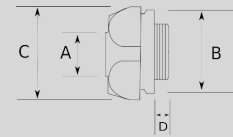

F2000

CONDUIT CONNECTOR, POLYAMIDE, BLACK - fleksan.com

"Your Conduit Partner"

Infos of F2000 :

-  CONDUIT CONNECTOR, POLYAMIDE, BLACK
- IP55
- MIN  -45
- MAX  105
- CERT
- F2000

Sizes & Prices :

| Product Code | Size | Size | A (mm) | B (mm) | C (mm) | D (mm) | Meters in Pack (шт) | Net Weight (кг/шт) |
|--------------|---------|------|--------|--------|--------|--------|---------------------|--------------------|
| F200207 | PG7 | | 7.00 | | | | | 0,000 |
| F200209 | PG7 | | 8.50 | | | | | 0,000 |
| F200210 | PG9 | | 10.00 | | | | | 0,000 |
| F200212 | PG11 | | 12.00 | | | | | 0,000 |
| F200214 | PG13.5 | | 14.00 | | | | | 0,000 |
| F200217 | PG16 | | 17.00 | | | | | 0,000 |
| F200223 | PG21 | | 23.00 | | | | | 0,000 |
| F200229 | PG29 | | 29.00 | | | | | 0,000 |
| F200235 | PG36 | | 35.00 | | | | | 0,000 |
| F200248 | PG48 | | 48.00 | | | | | 0,000 |
| F200412 | M16x1.5 | | 12.00 | | | | 100.00 | 0,000 |