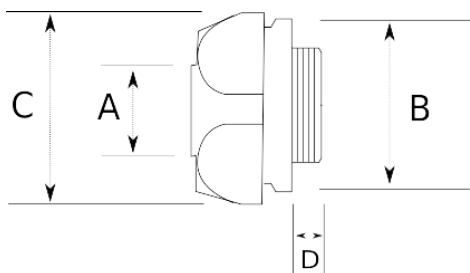

Муфта вводная для гофрированных труб серая

IP55	-45 C	+105 C
------	-------	--------

Технические характеристики

Код продукта	Размер I	A	B	C	D	E	Вес нетто (кг/шт)	Количество в
F207207	PG7	7.00						
F207209	PG7	8.50						
F207210	PG9	10.00					0,007	160.00
F207212	PG11	12.00					0,009	100.00
F207214	PG13.5	14.00					0,012	100.00
F207217	PG16	17.00					0,014	80.00
F207223	PG21	23.00					0,020	50.00
F207229	PG29	29.00					0,030	25.00
F207236	PG36	36.00					0,052	12.00
F207248	PG48	48.00					0,066	8.00
F207407	M12x1.5	7.00					0,003	200.00
F207409	M12x1.5	8.50						
F207410	M16x1.5	10.00					0,007	100.00
F207412	M16x1.5	12.00					0,008	100.00
F207414	M20x1.5	14.00						
F207417	M20x1.5	17.00					0,013	80.00
F207423	M25x1.5	23.00					0,018	50.00

F207429	M32x1.5	29.00								
F207436	M40x1.5	36.00								
F207447	M50x1.5	48.00								
F207448	M63x1.5	48.00								