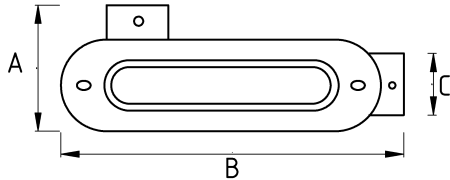

CONDULET, MALLEABLE IRON, OUTLET E

Технические характеристики

Код продукта	Размер I	A	B	C	D	E	Вес нетто (кг/шт)	Количество в
N579616	1/2"							
N579621	3/4"							
N579626	1"							
N579635	1 1/4"							
N579640	1 1/2"							
N579652	2"							
N579663	2 1/2"							
N579678	3"							
N579702	4"							