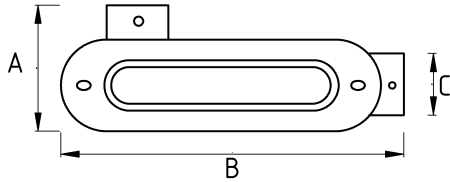

CONDULET, MALLEABLE IRON, OUTLET E

Технические характеристики

Код продукта	Размер I	A	B	C	D	E	Вес нетто (кг/шт)	Количество в
N579616	1/2"							
N579621	3/4"							
N579626	1"							
N579635	1 1/4"							
N579640	1 1/2"							
N579652	2"							
N579663	2 1/2"							
N579678	3"							
N579702	4"							