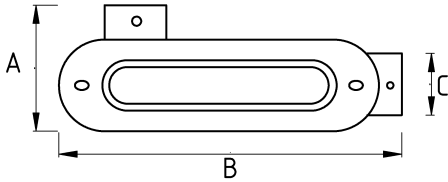

CONDULET, MALLEABLE IRON, OUTLET LB

Технически характеристики

Код продукта	Размер I	A	B	C	D	E	Вес нетто (кг/шт)	Количество в
N578616	1/2"							
N578621	3/4"							
N578626	1"						0,928	20.00
N578635	1 1/4"							
N578640	1 1/2"							
N578652	2"							
N578663	2 1/2"							
N578678	3"							
N578702	4"							