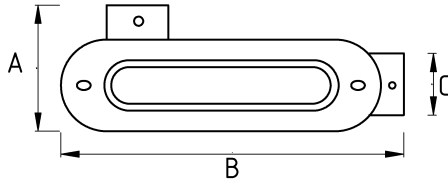

CONDULET, MALLEABLE IRON, OUTLET LL

Технические характеристики

Код продукта	Размер I	A	B	C	D	E	Вес нетто (кг/шт)	Количество в
N570616	1/2"							
N570621	3/4"						0,612	10.00
N570626	1"						1,036	20.00
N570635	1 1/4"							
N570640	1 1/2"						2,147	12.00
N570652	2"							
N570663	2 1/2"							
N570678	3"							
N570702	4"							