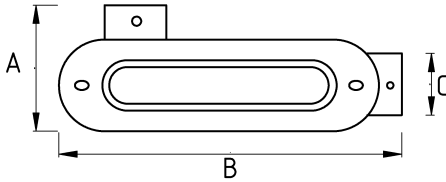

Технические характеристики

Код продукта	Размер I	A	B	C	D	E	Вес нетто (кг/шт)	Количество в
N572616	1/2"							
N572621	3/4"						0,705	8.00
N572626	1"						0,902	20.00
N572635	1 1/4"							
N572640	1 1/2"						2,140	12.00
N572652	2"							
N572663	2 1/2"							
N572678	3"							
N572702	4"