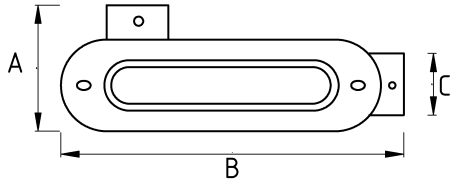

CONDULET, MALLEABLE IRON, OUTLET X

Технические характеристики

Код продукта	Размер I	A	B	C	D	E	Вес нетто (кг/шт)	Количество в
N577616	1/2"							
N577621	3/4"						0,791	6.00
N577626	1"						1,287	20.00
N577635	1 1/4"							
N577640	1 1/2"						1,887	12.00
N577652	2"							
N577663	2 1/2"							
N577678	3"							
N577702	4"							