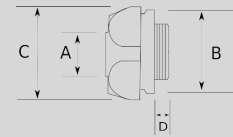

L2030

CONNECTOR, ALUMINUM, LIQUID-TIGHT SWIVEL - fleksan.com

"Your Conduit Partner"

Infos of L2030 :

-  CONNECTOR, ALUMINUM, LIQUID-TIGHT SWIVEL
- IP65
- MIN  -20
- MAX  70
- CERT
- L2030

Sizes & Prices :

Product Code	Size	Size	A (mm)	B (mm)	C (mm)	D (mm)	Meters in Pack (шт)	Net Weight (кг/шт)
L203616	1/2"		16.00				40.00	0,083
L203621	3/4"		21.00				30.00	0,107
L203626	1"		26.00				20.00	0,193