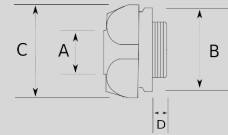

# L6400

CONNECTOR, BRASS, LIQUID-TIGHT 45 - fleksan.com

"Your Conduit Partner"

Infos of L6400 :

- ☁️
- IP65
- MIN 🌡️
- 45
- MAX 🌡️
- 105
- CERT
- L6400

CONNECTOR, BRASS, LIQUID-TIGHT 45

Sizes & Prices :

Product Code	Size	Size	A (mm)	B (mm)	C (mm)	D (mm)	Meters in Pack (шт)	Net Weight (кг/шт)
L640210	PG9		10.00					0,000
L640216	PG16		16.00					0,000
L640221	PG21		21.00					0,000
L640612	3/8"		13.00					0,000
L640613	1/2"		13.00				40.00	0,077
L640616	1/2"		16.00					0,000
L640621	3/4"		21.00					0,000
L640626	1"		26.00					0,000
L640635	1 1/4"		35.00					0,000
L640816	NPT 1/2"		16.00				40.00	0,095
L640821	NPT 3/4"		21.00				20.00	0,136
L640826	NPT 1"		26.00					0,000