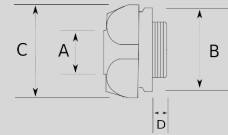

L6900

CONNECTOR, BRASS, LIQUID-TIGHT 90 - fleksan.com

"Your Conduit Partner"

Infos of L6900 :

- ☁
- IP68
- MIN
- 45
- MAX
- 105
- CERT
- L6900

CONNECTOR, BRASS, LIQUID-TIGHT 90

Sizes & Prices :

Product Code	Size	Size	A (mm)	B (mm)	C (mm)	D (mm)	Meters in Pack (шт)	Net Weight (кг/шт)	Export Price (USD/шт)
L690211	PG9		13.00					0,000	13,85
L690212	PG11		13.00					0,000	13,85
L690215	PG13.5		16.00					0,000	17,99
L690216	PG16		16.00					0,000	17,99
L690221	PG21		21.00					0,000	19,51
L690412	M16x1.5		13.00				50.00	0,083	13,85
L690416	M20x1.5		16.00				25.00	0,128	17,99
L690421	M25x1.5		21.00				25.00	0,193	19,51
L690426	M32x1.5		26.00				10.00	0,324	28,49
L690435	M40x1.5		35.00				5.00	0,591	71,95
L690612	3/8"		13.00					0,000	13,85
L690616	1/2"		16.00					0,000	17,99
L690621	3/4"		21.00					0,000	19,51
L690626	1"		26.00					0,000	28,49
L690812	NPT 3/8"		13.00					0,000	13,85
L690816	NPT 1/2"		16.00					0,000	17,99
L690821	NPT 3/4"		21.00					0,000	19,51
L690826	NPT 1"		26.00					0,000	28,49