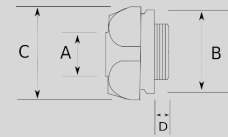

L6800

CONNECTOR, BRASS, LIQUID-TIGHT SILOK TYPE - fleksan.com

"Your Conduit Partner"

Infos of L6800 :

-  IP68
-  MIN -45
-  MAX 105
- CERT
- L6800

CONNECTOR, BRASS, LIQUID-TIGHT SILOK TYPE

Sizes & Prices :

Product Code	Size	Size	A (mm)	B (mm)	C (mm)	D (mm)	Meters in Pack (шт)	Net Weight (кг/шт)	Export Price (USD/шт)
L680215	PG13.5		16.00	6.00	12.00		25.00	0,090	7,96
L680216	PG16		16.00	6.00	12.00			0,000	7,96
L680240	PG42		40.00	30.00	38.00			0,000	40,74
L680410	M20x1.5		10.00	6.00	12.00		25.00	0,000	9,33
L680416	M20x1.5		15.50	6.00	12.00		25.00	0,090	7,96
L680421	M25x1.5		21.00	13.00	18.00			0,000	11,99
L680426	M32x1.5		26.00	18.00	25.00			0,000	16,77

Accessories :

CONNECTOR, ALUMINUM, LIQUID-TIGHT SWIVEL

L2030

CONNECTOR, ALUMINUM, LIQUID-TIGHT SWIVEL

CONNECTOR, METALLIC, LIQUID-TIGHT, FEMALE

L3200

CONNECTOR, METALLIC, LIQUID-TIGHT, FEMALE

CONNECTOR, METALLIC, LIQUID-TIGHT 90