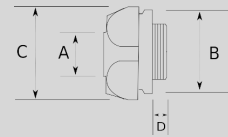

L3400

CONNECTOR, METALLIC, LIQUID-TIGHT 45 - fleksan.com

"Your Conduit Partner"

Infos of L3400 :

- IP68
- MIN -25
- MAX 70
- CERT
- L3400

CONNECTOR, METALLIC, LIQUID-TIGHT 45°

Sizes & Prices :

Product Code	Size	Size	A (mm)	B (mm)	C (mm)	D (mm)	Meters in Pack (шт)	Net Weight (кг/шт)	Export Price (USD/шт)
L340613	3/8"		13.00				50.00	0,048	3,31
L340616	1/2"		16.00				50.00	0,060	3,48
L340621	3/4"		21.00				25.00	0,106	3,61
L340626	1"		26.00				25.00	0,163	6,31
L340635	1 1/4"		35.00					0,000	11,42
L340640	1 1/2"		40.00				5.00	0,340	13,81
L340652	2"		52.00				5.00	0,516	20,99
L340663	2 1/2"		63.00				2.00	1,008	53,41
L340678	3"		78.00					0,000	93,02
L340702	4"		102.00					0,000	114,03