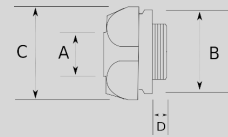

# L3900

CONNECTOR, METALLIC, LIQUID-TIGHT 90 - fleksan.com

"Your Conduit Partner"

Infos of L3900 :

IP68
MIN
-25
MAX
70
CERT
L3900

CONNECTOR, METALLIC, LIQUID-TIGHT 90

Sizes & Prices :

Product Code	Size	Size	A (mm)	B (mm)	C (mm)	D (mm)	Meters in Pack (шт)	Net Weight (кг/шт)	Export Price (USD/шт)
L390613	1/2"		13.00				50.00	0,050	3,31
L390616	1/2"		16.00				50.00	0,089	3,48
L390621	3/4"		21.00				25.00	0,111	3,61
L390626	1"		26.00				10.00	0,167	6,31
L390635	1 1/4"		35.00				10.00	0,269	11,45
L390640	1 1/2"		40.00				5.00	0,358	13,81
L390652	2"		52.00				4.00	0,576	21,05
L390663	2 1/2"		63.00				2.00	1,198	53,42
L390678	3"		78.00					0,000	93,25
L390702	4"		102.00					0,000	114,06