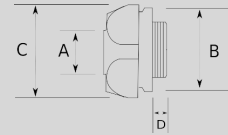

L3200

CONNECTOR, METALLIC, LIQUID-TIGHT, FEMALE - fleksan.com

"Your Conduit Partner"

Infos of L3200 :

-  IP68
-  MIN -25
-  MAX 70
- CERT
- L3200

CONNECTOR, METALLIC, LIQUID-TIGHT, FEMALE

Sizes & Prices :

Product Code	Size	Size	A (mm)	B (mm)	C (mm)	D (mm)	Meters in Pack (шт)	Net Weight (кг/шт)	Export Price (USD/шт)
L320613	1/2"		13.00				100.00	0,035	1,12
L320616	1/2"		16.00				50.00	0,044	1,33
L320621	3/4"		21.00				50.00	0,063	1,78
L320626	1"		26.00				25.00	0,094	2,32
L320635	1 1/4"		35.00				20.00	0,139	4,02
L320640	1 1/2"		40.00				10.00	0,222	6,06
L320652	2"		52.00				8.00	0,291	8,87
L320663	2 1/2"		63.00					0,000	19,81
L320678	3"		78.00				2.00	1,815	27,68
L320702	4"		102.00					0,000	46,58