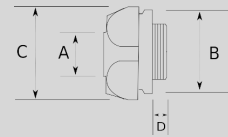

L4200

CONNECTOR, METALLIC, LIQUID-TIGHT, UL FEMALE - fleksan.com

"Your Conduit Partner"

Infos of L4200 :

IP68
MIN
-45
MAX
105
CERT
L4200

CONNECTOR, METALLIC, LIQUID-TIGHT, UL FEMALE

Sizes & Prices :

Product Code	Size	Size	A (mm)	B (mm)	C (mm)	D (mm)	Meters in Pack (шт)	Net Weight (кг/шт)	Export Price (USD/шт)
L420816	NPT 1/2"		16.00		33.50	12.50		0,000	7,04
L420821	NPT 3/4"		21.00		41.50	14.00		0,000	8,92
L420826	NPT 1"		26.00		46.00	17.50		0,000	11,16
L420835	NPT 1 1/4"		35.00		55.50	18.00		0,000	15,76
L420840	NPT 1 1/2"		40.00		63.20	21.50		0,000	18,36
L420852	NPT 2"		52.00		76.00	24.00		0,000	22,80
L420863	NPT 2 1/2"		63.00		99.20	33.50		0,000	58,52
L420878	NPT 3"		78.00		118.30	35.00		0,000	77,24
L420902	NPT 4"		102.00		145.30	38.00		0,000	113,48