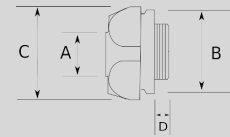

L4000

CONNECTOR, METALLIC, LIQUID-TIGHT, UL MALE - fleksan.com

"Your Conduit Partner"

Infos of L4000 :

- CONNECTOR, METALLIC, LIQUID-TIGHT, UL MALE
- IP68
- MIN -45
- MAX 105
- CERT
- L4000

Sizes & Prices :

Product Code	Size	Size	A (mm)	B (mm)	C (mm)	D (mm)	Meters in Pack (шт)	Net Weight (кг/шт)	Export Price (USD/шт)
L400240	PG42		40.00		63.20	24.50	10.00	0,397	18,36
L400813	NPT 1/2"		13.00		29.00	14.50		0,000	7,04
L400816	NPT 1/2"		16.00		33.50	14.50		0,000	7,04
L400821	NPT 3/4"		21.00		41.50	16.00		0,000	8,92
L400826	NPT 1"		26.00		46.00	19.50		0,000	11,16
L400835	NPT 1 1/4"		35.00		55.50	20.50		0,000	15,76
L400840	NPT 1 1/2"		40.00		63.20	24.50		0,000	18,36
L400852	NPT 2"		52.00		76.00	27.00		0,000	22,80
L400863	NPT 2 1/2"		63.00		99.20	36.50		0,000	58,52
L400878	NPT 3"		78.00		118.30	38.00		0,000	77,24
L400902	NPT 4"		102.00		145.30	41.00		0,000	113,48