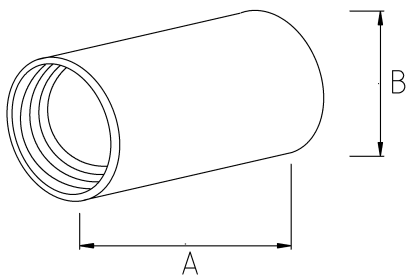

Муфта из нержавеющей стали 316L

- Stainless steel core (316L)
- Coupling for stainless steel conduits

Технические характеристики

| Код продукта | Размер I | A | B | C | D | E | Вес нетто (kg/шт) | Количество в |
|--------------|------------|-------|---|---|---|---|-------------------|--------------|
| S756816 | NPT 1/2" | 16.00 | | | | | 0,151 | 50.00 |
| S756821 | NPT 3/4" | 21.00 | | | | | 0,084 | 25.00 |
| S756826 | NPT 1" | 26.00 | | | | | | |
| S756835 | NPT 1 1/4" | 35.00 | | | | | | |
| S756840 | NPT 1 1/2" | 40.00 | | | | | | |
| S756852 | NPT 2" | 52.00 | | | | | | |