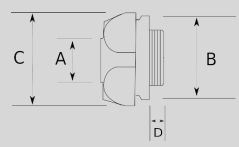

S7500

COUPLING, STAINLESS STEEL 316L - fleksan.com

"Your Conduit Partner"

Infos of S7500 :

- COUPLING, STAINLESS STEEL 316L
- IP
- MIN
- MAX
- CERT
- S7500

- ▶ Stainless steel core (316L)
- ▶ Coupling for stainless steel conduits

Sizes & Prices :

Product Code	Size	Size	A (mm)	B (mm)	C (mm)	D (mm)	Meters in Pack (шт)	Net Weight (кг/шт)	Export Price (USD/шт)
S756816	NPT 1/2"		16.00				50.00	0,151	12,51
S756821	NPT 3/4"		21.00				25.00	0,084	16,25
S756826	NPT 1"		26.00					0,000	21,12
S756835	NPT 1 1/4"		35.00					0,000	56,89
S756840	NPT 1 1/2"		40.00					0,000	72,36
S756852	NPT 2"		52.00					0,000	111,26