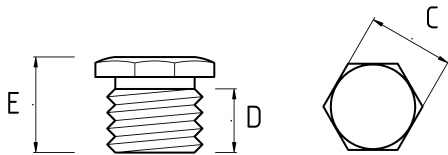

DOME PLUG BLACK

- материал : полиамид 6

Технические характеристики

Код продукта	Размер l	A	B	C	D	E	F	Вес нетто (кг/шт)	Количество в
T180006	PG7	6.00						0,000	2000.00
T180008	PG9	8.00						0,000	2000.00
T180010	PG11	10.00						0,001	800.00
T180012	PG13.5	12.00						0,001	500.00
T180014	PG16	14.00						0,002	300.00
T180018	PG21	18.00						0,003	200.00
T180021		21.00							
T180025	PG29	25.00						0,005	200.00
T180028		28.00							
T180032	PG36	32.00						0,009	100.00
T180038	PG42	38.00							
T180044	PG48	44.00							