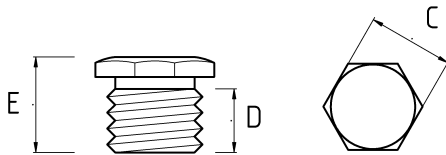

### Technical Details

Product Code	Size l	A	B	C	D	E	Net Weight (kg/шт)	In Pack (шт)
T180412	M12x1.5						0,000	1000.00
T180416	M16x1.5						0,001	800.00
T180420	M20x1.5						0,001	300.00
T180425	M25x1.5						0,003	200.00
T180432	M32x1.5							