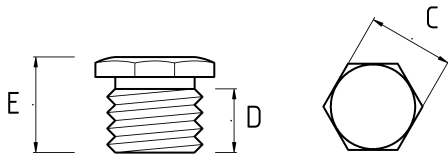

**DOME PLUG BLACK**

**Технические характеристики**

| Код продукта | Размер l | A     | B | C | D | E | Вес нетто (кг/шт) | Количество в |
|--------------|----------|-------|---|---|---|---|-------------------|--------------|
| T180006      |          | 6.00  |   |   |   |   | 0,000             | 2000.00      |
| T180008      |          | 8.00  |   |   |   |   | 0,000             | 2000.00      |
| T180010      |          | 10.00 |   |   |   |   | 0,001             | 800.00       |
| T180012      |          | 12.00 |   |   |   |   | 0,001             | 500.00       |
| T180014      |          | 14.00 |   |   |   |   | 0,002             | 300.00       |
| T180018      |          | 18.00 |   |   |   |   | 0,003             | 200.00       |
| T180021      |          | 21.00 |   |   |   |   |                   |              |
| T180025      |          | 25.00 |   |   |   |   |                   |              |
| T180028      |          | 28.00 |   |   |   |   |                   |              |
| T180032      |          | 32.00 |   |   |   |   |                   |              |
| T180038      |          | 38.00 |   |   |   |   |                   |              |
| T180044      |          | 44.00 |   |   |   |   |                   |              |