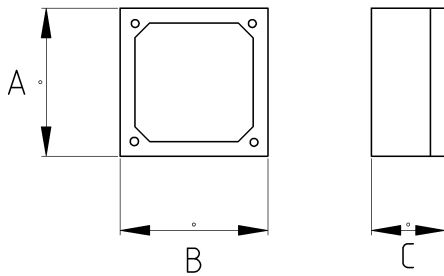

EMT SWITCH BOX THREE GANG

- материал : горячее цинкование

Технические характеристики

Код продукта	Размер I	Размер II	A	B	C	D	E	F	Вес нетто (кг/шт)	Количество в
R463018	1/2"	3/4"	71.00	243.00	46.00				0,294	20.00