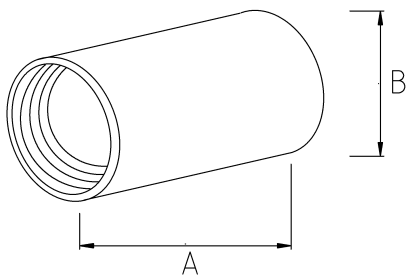

EMT TO FLEX. COMBINATION COUPLING

Технические характеристики

Код продукта	Размер I	A	B	C	D	E	Вес нетто (кг/шт)	Количество в
R340016	1/2"						0,032	100.00
R340021	3/4"						0,049	50.00
R340026	1"						0,194	40.00
R340035	1 1/4"							
R340040	1 1/2"						0,404	10.00
R340052	2"							