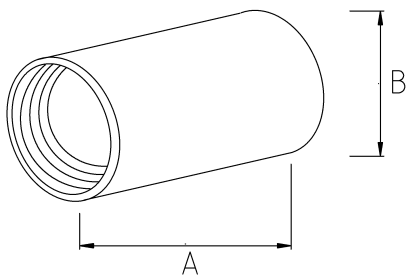

EMT TO FLEX. COMBINATION COUPLING

Технические характеристики

Код продукта	Размер I	A	B	C	D	E	Вес нетто (кг/шт)	Количество в
R340016	1/2"						0,032	100.00
R340021	3/4"						0,049	50.00
R340026	1"						0,194	40.00
R340035	1 1/4"							
R340040	1 1/2"						0,404	10.00
R340052	2"							