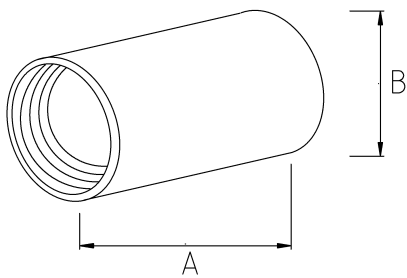

## EMT TO FLEX. COMBINATION COUPLING

### Технически характеристики

Код продукта	Размер I	A	B	C	D	E	Вес нетто (kg/шт)	Количество в
R340016	1/2"						0,032	100.00
R340021	3/4"						0,049	50.00
R340026	1"						0,194	40.00
R340035	1 1/4"							
R340040	1 1/2"						0,404	10.00
R340052	2"							