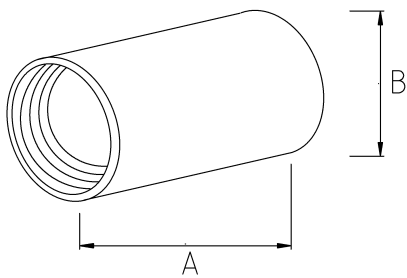

EMT TO FLEX. COMBINATION COUPLING

Технические характеристики

Код продукта	Размер I	A	B	C	D	E	Вес нетто (kg/шт)	Количество в
R340016	1/2"						0,032	100.00
R340021	3/4"						0,049	50.00
R340026	1"						0,194	40.00
R340035	1 1/4"							
R340040	1 1/2"						0,404	10.00
R340052	2"							