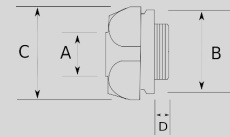

Infos of R4950 :

- EMT ANGLE, SET SCREW UL 90°
- IP
- MIN
- MAX
- CERT
- R4950

EMT ANGLE, SET SCREW UL 90°

► Elbow for EMT conduits

Sizes & Prices :

Product Code	Size	Size	A (mm)	B (mm)	C (mm)	D (mm)	Meters in Pack (шт)	Net Weight (кг/шт)	Export Price (USD/шт)
R495016	1/2"						12.00	0,123	3,95
R495021	3/4"						8.00	0,207	4,75
R495026	1"						30.00	0,273	7,51
R495035	1 1/4"							0,000	16,95
R495040	1 1/2"							0,000	22,96
R495052	2"							0,000	45,63