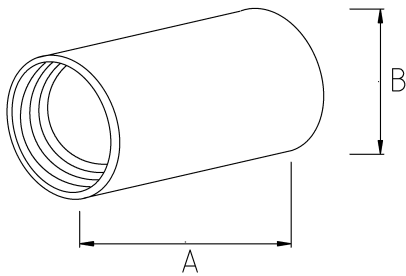

## EMT TO FLEX. COMBINATION COUPLING, SET SCREW

### Технические характеристики

Код продукта	Размер I	A	B	C	D	E	Вес нетто (кг/шт)	Количество в
R345016	1/2"						0,037	80.00
R345021	3/4"						0,045	50.00
R345026	1"						0,045	40.00
R345040	1 1/2"						0,404	10.00