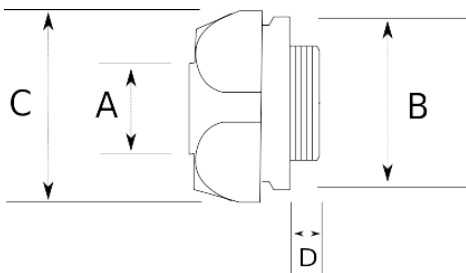

## Адаптер цанговый труба-рукав

### Технические характеристики

Код продукта	Размер I	A	B	C	D	E	Вес нетто (кг/шт)	Количество в
R346016	1/2"	16.00	29.00	30.15	12.00		0,054	80.00
R346021	3/4"	21.00	36.00	38.00	13.60		0,080	40.00
R346026	1"	26.00	41.00	43.15	14.60		0,111	30.00
R346035	1 1/4"	35.00	50.50	56.30	17.60		0,146	20.00
R346040	1 1/2"	40.00	57.20	59.75	19.00		0,219	16.00
R346052	2"	52.00	77.30	70.40	23.00		0,354	8.00
R346063	2 1/2"	63.00						
R346078	3"	78.00						
R346102	4"	102.00						