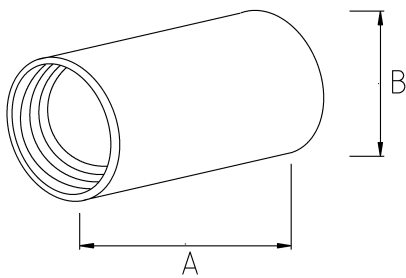

## EMT TO FLEX. COMBINATION COUPLING, SET SCREW

### Технические характеристики

Код продукта	Размер I	A	B	C	D	E	Вес нетто (кг/шт)	Количество в
R345016	1/2"						0,037	80.00
R345021	3/4"						0,045	50.00
R345026	1"						0,045	40.00
R345040	1 1/2"						0,404	10.00