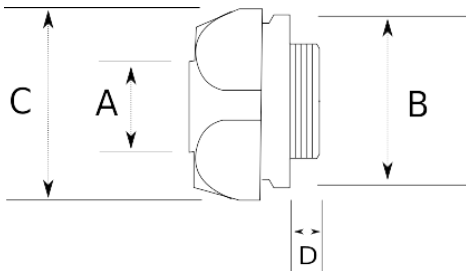

## EMT TO FLEX. METALLIC CONDUIT COUPLING

### Технически характеристики

Код продукта	Размер I	A	B	C	D	E	Вес нетто (кг/шт)	Количество в
R346016	1/2"	16.00	29.00	30.15	12.00		0,054	80.00
R346021	3/4"	21.00	36.00	38.00	13.60		0,080	40.00
R346026	1"	26.00	41.00	43.15	14.60		0,111	30.00
R346035	1 1/4"	35.00	50.50	56.30	17.60		0,146	20.00
R346040	1 1/2"	40.00	57.20	59.75	19.00		0,219	16.00
R346052	2"	52.00	77.30	70.40	23.00		0,354	8.00
R346063	2 1/2"	63.00						
R346078	3"	78.00						
R346102	4"	102.00						