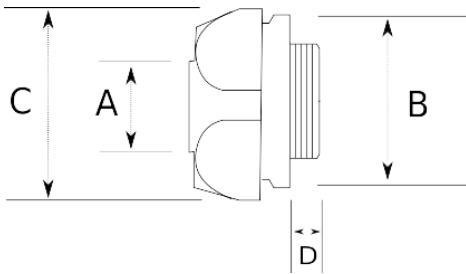

Технические характеристики

Код продукта	Размер I	A	B	C	D	E	Вес нетто (кг/шт)	Количество в
R335016	1/2"						0,035	100.00
R335021	3/4"						0,071	40.00
R335026	1"						0,108	20.00