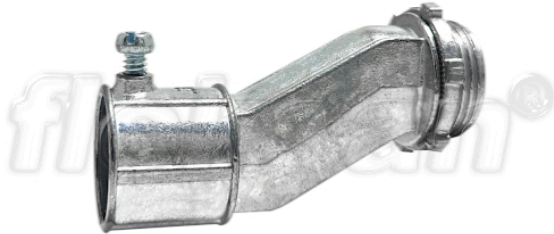

## EMT OFFSET SET SCREW CONNECTOR

- Zinc alloy body
- Offset connects EMT conduit to metal outlet boxes or enclosures
- High-strength, corrosion-resistant
- With locknut

### Технические характеристики

Код продукта	Размер I	A	B	C	D	E	Вес нетто (кг/шт)	Количество в
R335016	1/2"						0,035	100.00
R335021	3/4"						0,071	40.00
R335026	1"						0,108	20.00