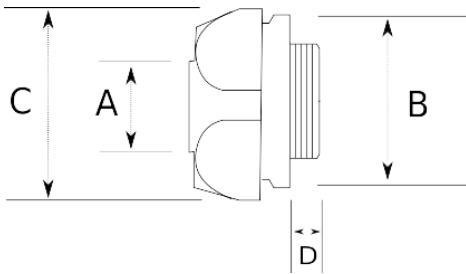

## EMT OFFSET SET SCREW CONNECTOR

- Zinc alloy body
- Offset connects EMT conduit to metal outlet boxes or enclosures
- High-strength, corrosion-resistant
- With locknut

### Технические характеристики

Код продукта	Размер I	A	B	C	D	E	Вес нетто (кг/шт)	Количество в
R335016	1/2"						0,035	100.00
R335021	3/4"						0,071	40.00
R335026	1"						0,108	20.00