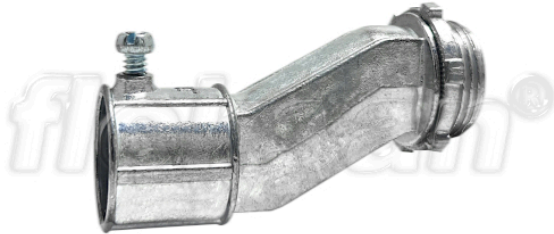

EMT OFFSET SET SCREW CONNECTOR

- Zinc alloy body
- Offset connects EMT conduit to metal outlet boxes or enclosures
- High-strength, corrosion-resistant
- With locknut

Технические характеристики

Код продукта	Размер I	A	B	C	D	E	Вес нетто (кг/шт)	Количество в
R335016	1/2"						0,035	100.00
R335021	3/4"						0,071	40.00
R335026	1"						0,108	20.00