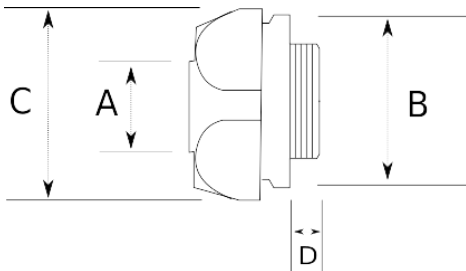

EMT OFFSET SET SCREW CONNECTOR

- Zinc alloy body
- Offset connects EMT conduit to metal outlet boxes or enclosures
- High-strength, corrosion-resistant
- With locknut

Технически характеристики

Код продукта	Размер I	A	B	C	D	E	Вес нетто (кг/шт)	Количество в
R335016	1/2"						0,035	100.00
R335021	3/4"						0,071	40.00
R335026	1"						0,108	20.00