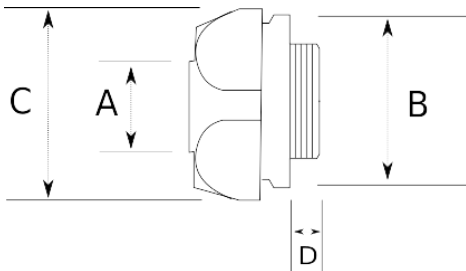

EMT OFFSET SET SCREW CONNECTOR

- Zinc alloy body
- Offset connects EMT conduit to metal outlet boxes or enclosures
- High-strength, corrosion-resistant
- With locknut

Технические характеристики

Код продукта	Размер I	A	B	C	D	E	Вес нетто (кг/шт)	Количество в
R335016	1/2"						0,035	100.00
R335021	3/4"						0,071	40.00
R335026	1"						0,108	20.00