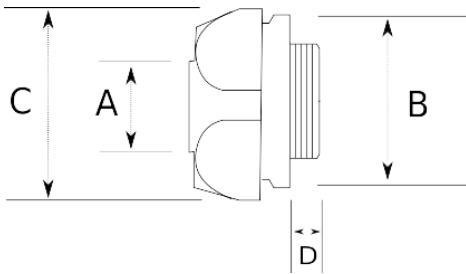

## EMT OFFSET SET SCREW CONNECTOR

- Zinc alloy body
- Offset connects EMT conduit to metal outlet boxes or enclosures
- High-strength, corrosion-resistant
- With locknut

### Технически характеристики

Код продукта	Размер I	A	B	C	D	E	Вес нетто (кг/шт)	Количество в
R335016	1/2"						0,035	100.00
R335021	3/4"						0,071	40.00
R335026	1"						0,108	20.00