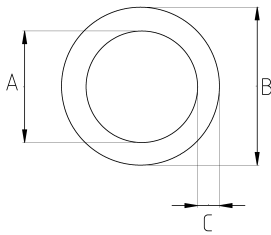

Aluminum EMT

- Aluminum core
- Easy carry and montage
- EMT interior coating provides a smooth surface for faster wire pulling
- Aluminum EMT is manufactured 10-feet (3,05 meters) lengths

Технически характеристики

Код продукта	Размер I	A	B	C	D	E	Вес нетто (kg/м)	Количество в
RA016	1/2"	16.09	17.93	0.92			0,128	30.50
RA021	3/4"	21.32	23.42	1.05			0,200	30.50
RA026	1"	26.94	29.54	1.31			0,299	30.50