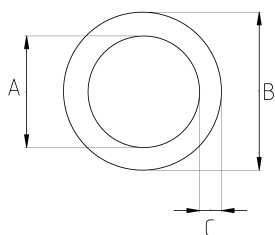

## Aluminum EMT

- Aluminum core
- Easy carry and montage
- EMT interior coating provides a smooth surface for faster wire pulling
- Aluminum EMT is manufactured 10-feet (3,05 meters) lengths

### Технически характеристики

Код продукта	Размер I	A	B	C	D	E	Вес нетто (kg/м)	Количество в
RA016	1/2"	16.09	17.93	0.92			0,128	30.50
RA021	3/4"	21.32	23.42	1.05			0,200	30.50
RA026	1"	26.94	29.54	1.31			0,299	30.50