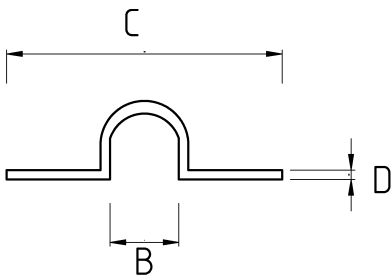

EMT HANGER

Технически характеристики

Код продукта	Размер I	A	B	C	D	E	Вес нетто (kg/шт)	Количество в
R487016	1/2"				1.30		0,030	100.00
R487021	3/4"				1.30		0,028	80.00
R487026	1"				1.30		0,039	60.00
R487035	1 1/4"				1.65		0,057	40.00
R487040	1 1/2"				1.65		0,070	30.00
R487052	2"				1.65		0,095	20.00
R487063	2 1/2"				2.25		0,122	10.00
R487078	3"							
R487102	4"						0,219	40.00