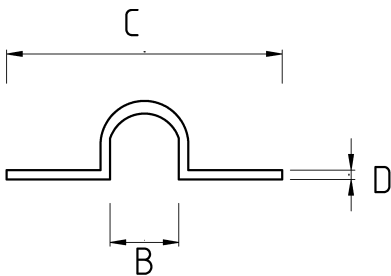

EMT HANGER

Технические характеристики

Код продукта	Размер I	A	B	C	D	E	Вес нетто (kg/шт)	Количество в
R487016	1/2"				1.30		0,030	100.00
R487021	3/4"				1.30		0,028	80.00
R487026	1"				1.30		0,039	60.00
R487035	1 1/4"				1.65		0,057	40.00
R487040	1 1/2"				1.65		0,070	30.00
R487052	2"				1.65		0,095	20.00
R487063	2 1/2"				2.25		0,122	10.00
R487078	3"							
R487102	4"						0,219	40.00