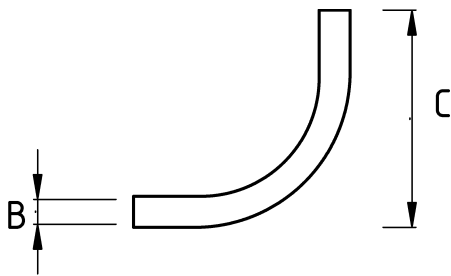

EMT ELBOW 90

Технические характеристики

Код продукта	Размер I	A	B	C	D	E	Вес нетто (kg/шт)	Количество в
R490016	1/2"	15.80	17.93	16.00	0.48		0,071	24.00
R490021	3/4"	20.90	23.42	17.80	0.83		0,125	80.00
R490026	1"	26.60	29.54	20.80	1.26		0,228	40.00
R490035	1 1/4"	35.10	38.35	23.40	1.80		0,540	20.00
R490040	1 1/2"	40.90	44.20	31.20	1.80		0,776	10.00
R490052	2"	51.90	55.80	38.60	1.80		1,247	5.00
R490063	2 1/2"	69.40	73.03				1,677	3.00
R490078	3"	85.20	88.90				2,831	1.00
R490102	4"	110.10	114.30				4,951	1.00