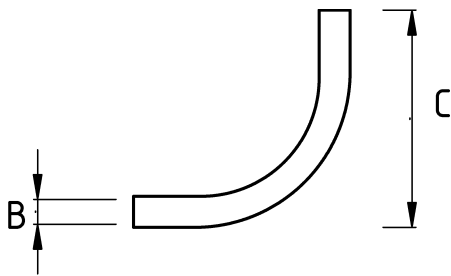

Технические характеристики

Код продукта	Размер I	A	B	C	D	E	Вес нетто (кг/шт)	Количество в
R395016	1/2"						0,070	40.00
R395021	3/4"						0,090	20.00
R395026	1"						0,106	16.00