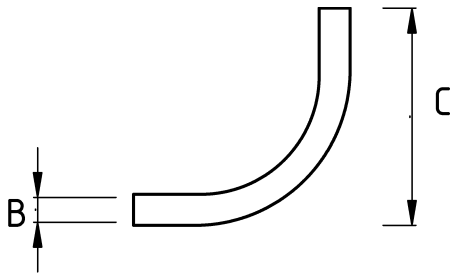

EMT ELBOW SHORT 90

Технически характеристики

Код продукта	Размер I	A	B	C	D	E	Вес нетто (кг/шт)	Количество в
R391816	1/2"						0,017	100.00