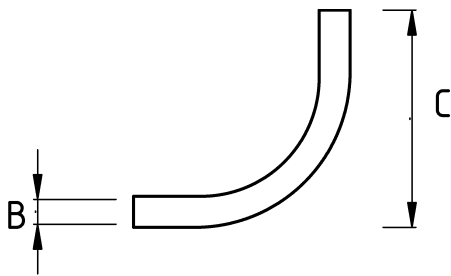

EMT ELBOW SHORT 90

Технические характеристики

Код продукта	Размер I	A	B	C	D	E	Вес нетто (кг/шт)	Количество в
R391016	1/2"						0,017	100.00