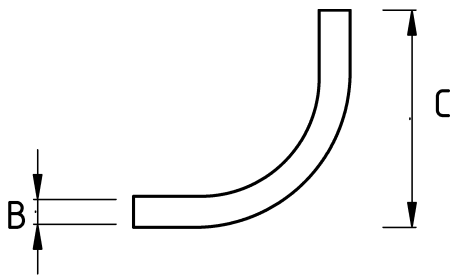

EMT PULL ELBOW WITH GASKET 90

- For dry locations
- Removable steel cover facilitates wire pulling
- Set-screw type
- Includes gasket

Технические характеристики

Код продукта	Размер I	A	B	C	D	E	Вес нетто (кг/шт)	Количество в
R397016	1/2"						0,064	50.00
R397021	3/4"						0,110	40.00
R397026	1"						0,208	16.00