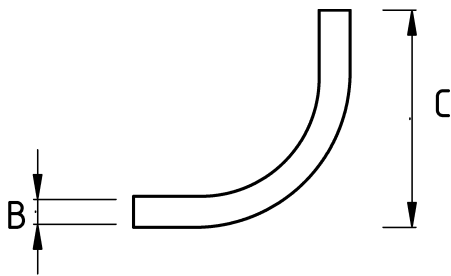

## EMT PULL ELBOW WITH GASKET 90

- For dry locations
- Removable steel cover facilitates wire pulling
- Set-screw type
- Includes gasket

### Технические характеристики

Код продукта	Размер I	A	B	C	D	E	Вес нетто (кг/шт)	Количество в
R397016	1/2"						0,064	50.00
R397021	3/4"						0,110	40.00
R397026	1"						0,208	16.00