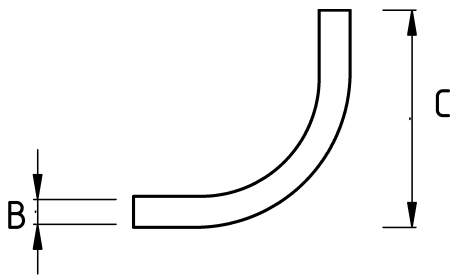

## EMT SET SCREW ELBOW UL 90

### Технические характеристики

Код продукта	Размер I	A	B	C	D	E	Вес нетто (кг/шт)	Количество в
R495016	1/2"						0,123	12.00
R495021	3/4"						0,207	8.00
R495026	1"						0,273	30.00
R495035	1 1/4"						0,682	10.00
R495040	1 1/2"						0,860	10.00
R495052	2"							