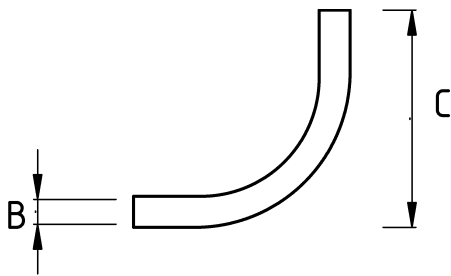

EMT ELBOW SHORT 90

Технически характеристики

Код продукта	Размер I	A	B	C	D	E	Вес нетто (кг/шт)	Количество в
R391816	1/2"						0,017	100,00