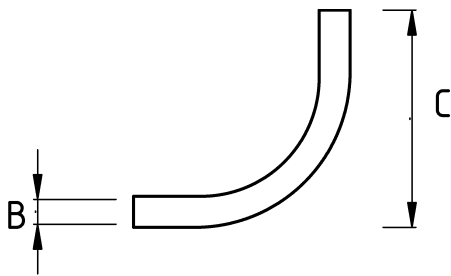

EMT ELBOW SHORT 90

Технически характеристики

Код продукта	Размер I	A	B	C	D	E	Вес нетто (кг/шт)	Количество в
R391816	1/2"						0,017	100.00