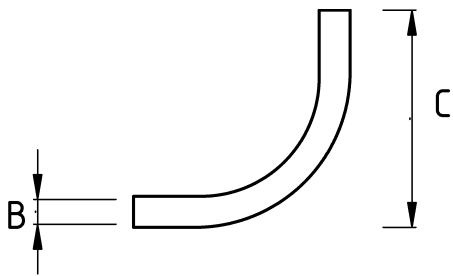

EMT ELBOW SHORT 90

Технически характеристики

Код продукта	Размер I	A	B	C	D	E	Вес нетто (кг/шт)	Количество в
R391016	1/2"						0,017	100.00