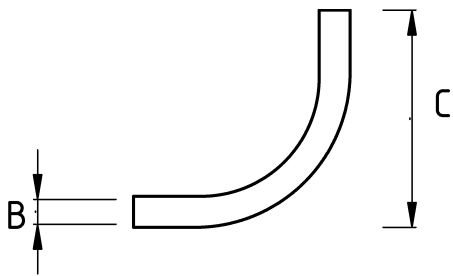

EMT ELBOW SHORT 90

Технические характеристики

Код продукта	Размер I	A	B	C	D	E	Вес нетто (кг/шт)	Количество в
R391016	1/2"						0,017	100,00