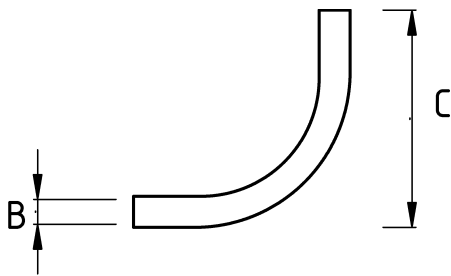

EMT SET SCREW ELBOW UL 90

Технические характеристики

Код продукта	Размер I	A	B	C	D	E	Вес нетто (кг/шт)	Количество в
R495016	1/2"		20.50	145.00			0,123	12.00
R495021	3/4"		27.00	185.00			0,207	8.00
R495026	1"		33.00	222.00			0,273	30.00
R495035	1 1/4"		42.50	278.00			0,682	10.00
R495040	1 1/2"						0,860	10.00
R495052	2"							