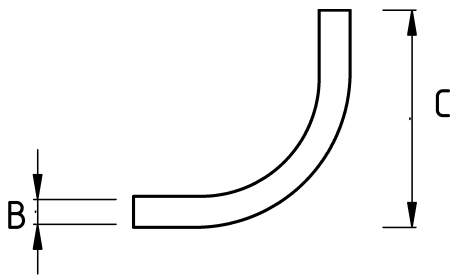

## EMT SET SCREW ELBOW UL 90

### Технические характеристики

Код продукта	Размер I	A	B	C	D	E	Вес нетто (кг/шт)	Количество в
R495016	1/2"		20.50	145.00			0,123	12.00
R495021	3/4"		27.00	185.00			0,207	8.00
R495026	1"		33.00	222.00			0,273	30.00
R495035	1 1/4"		42.50	278.00			0,682	10.00
R495040	1 1/2"						0,860	10.00
R495052	2"							