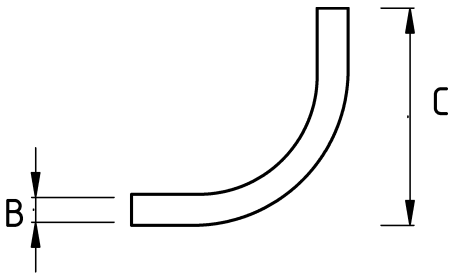

EMT ELBOW 90, COPPER COATED

- материал : Медный

Технические характеристики

Код продукта	Размер I	A	B	C	D	E	F	Вес нетто (кг/шт)	Количество в
R590016	1/2"	15.80	17.93	144.00					
R590021	3/4"	21.45	23.42	168.00					
R590026	1"	26.60	29.54	204.00					