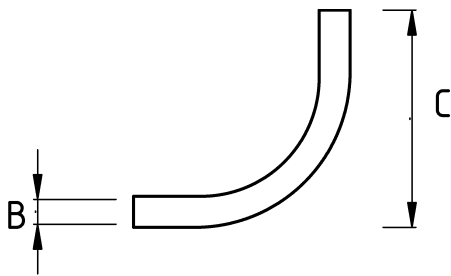

EMT ELBOW 90

Технические характеристики

Код продукта	Размер I	A	B	C	D	E	Вес нетто (kg/шт)	Количество в
R490916	1/2"	15.80	17.93	16.00	0.48		0,071	24.00
R490921	3/4"	20.90	23.42	17.80	0.83		0,125	80.00
R490926	1"	26.60	29.54	20.80	1.26		0,228	40.00
R490935	1 1/4"	35.10	38.35	23.40	1.80		0,540	20.00
R490940	1 1/2"	40.90	44.20	31.20	1.80		0,776	10.00
R490952	2"	51.90	55.80	38.60	1.80		1,247	5.00