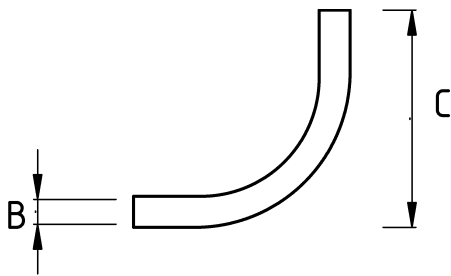

## EMT ELBOW 90

### Технически характеристики

Код продукта	Размер I	A	B	C	D	E	Вес нетто (kg/шт)	Количество в
R490916	1/2"	15.80	17.93	16.00	0.48		0,071	24.00
R490921	3/4"	20.90	23.42	17.80	0.83		0,125	80.00
R490926	1"	26.60	29.54	20.80	1.26		0,228	40.00
R490935	1 1/4"	35.10	38.35	23.40	1.80		0,540	20.00
R490940	1 1/2"	40.90	44.20	31.20	1.80		0,776	10.00
R490952	2"	51.90	55.80	38.60	1.80		1,247	5.00