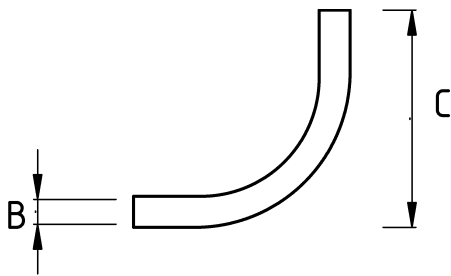

EMT ELBOW SHORT 90

Технические характеристики

Код продукта	Размер I	A	B	C	D	E	Вес нетто (кг/шт)	Количество в
R391816	1/2"						0,017	100.00