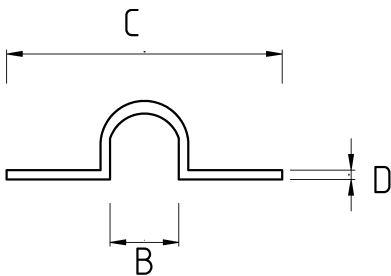

EMT TWO HOLE STRAP

Технические характеристики

Код продукта	Размер l	A	B	C	D	E	Вес нетто (kg/шт)	Количество в
R482016	1/2"		17.70	53.30	0.80		0,007	300.00
R482021	3/4"		22.70	69.50	0.95		0,008	200.00
R482026	1"		29.90	78.80	1.08		0,017	100.00
R482035	1 1/4"		37.00	97.60	1.08		0,021	80.00
R482040	1 1/2"		43.30	107.00	1.25		0,031	60.00
R482052	2"		56.80	123.75	1.38		0,044	40.00
R482063	2 1/2"						0,068	20.00
R482078	3"		89.70	160.20	1.98		0,108	10.00
R482102	4"						0,136	10.00