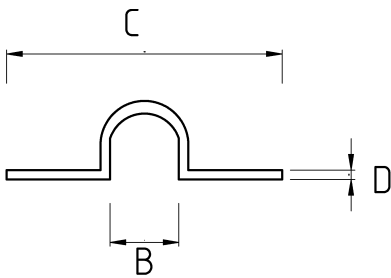

## EMT TWO HOLE STRAP

### Технические характеристики

Код продукта	Размер I	A	B	C	D	E	Вес нетто (kg/шт)	Количество в
R482016	1/2"		17.70	53.30	0.80		0,007	300.00
R482021	3/4"		22.70	69.50	0.95		0,008	200.00
R482026	1"		29.90	78.80	1.08		0,017	100.00
R482035	1 1/4"		37.00	97.60	1.08		0,021	80.00
R482040	1 1/2"		43.30	107.00	1.25		0,031	60.00
R482052	2"		56.80	123.75	1.38		0,044	40.00
R482063	2 1/2"						0,068	20.00
R482078	3"		89.70	160.20	1.98		0,108	10.00
R482102	4"						0,136	10.00