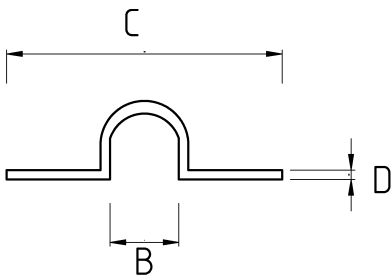

EMT ONE HOLE STRAP

Технически характеристики

Код продукта	Размер l	A	B	C	D	E	Вес нетто (kg/шт)	Количество в
R481916	1/2"						0,005	400.00
R481921	3/4"						0,007	300.00
R481926	1"						0,013	200.00
R481935	1 1/4"						0,032	100.00
R481940	1 1/2"						0,035	80.00
R481952	2"						0,077	40.00