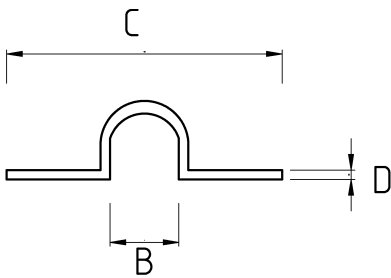

EMT ONE HOLE STRAP

Технические характеристики

Код продукта	Размер I	A	B	C	D	E	Вес нетто (kg/шт)	Количество в
R481016	1/2"		18.00	36.00	0.85		0,005	400.00
R481021	3/4"		23.00	44.00	0.85		0,007	300.00
R481026	1"		29.75	55.50	1.15		0,013	200.00
R481035	1 1/4"		39.15	67.50	1.85		0,032	100.00
R481040	1 1/2"		46.00	75.00	1.85		0,035	80.00
R481052	2"		56.50	97.00	2.50		0,077	40.00
R481063	2 1/2"							
R481078	3"							
R481102	4"							